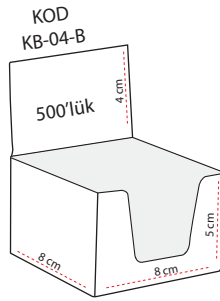

Bloknotlar

Küp Bloknotlar

KOD KB-01

KOD KB-02