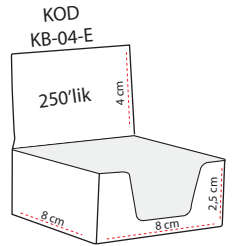

Bloknotlar

Küp Bloknotlar

KOD KB-01

KOD KB-02