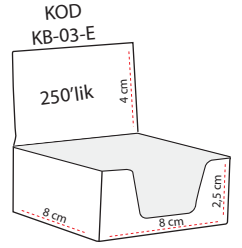

Bloknotlar

Küp Bloknotlar