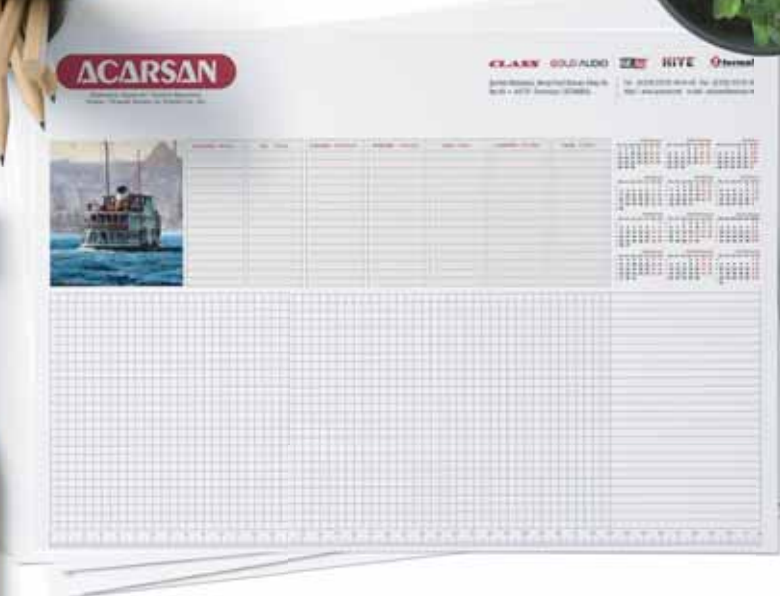

KOD ST-01

ÖZELLİKLER

Ürün Ebadı : 44 x 31 cm
28.5 x 40 cm
Reklam Ebadı : Tasarıma Göre
Blok Ebadı : Değişkenlik
Yapraklar : 80 Gr. 1. Hamur
50 Yp.
Alt Karton : 250 Gr. Karton