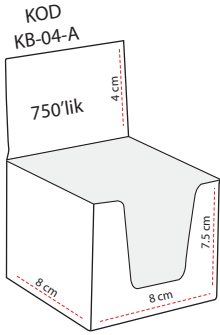

Bloknotlar

Küp Bloknotlar

KOD KB-01

KOD KB-02