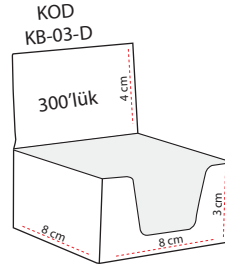

Bloknotlar

Küp Bloknotlar