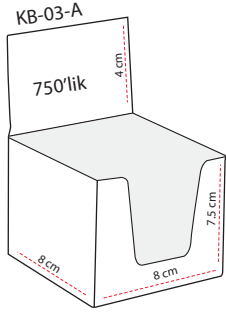

Bloknotlar

Küp Bloknotlar