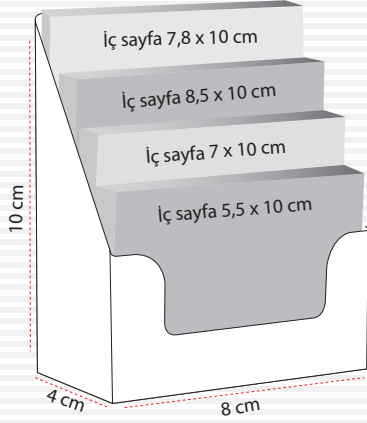

Bloknotlar

KOD KB-05