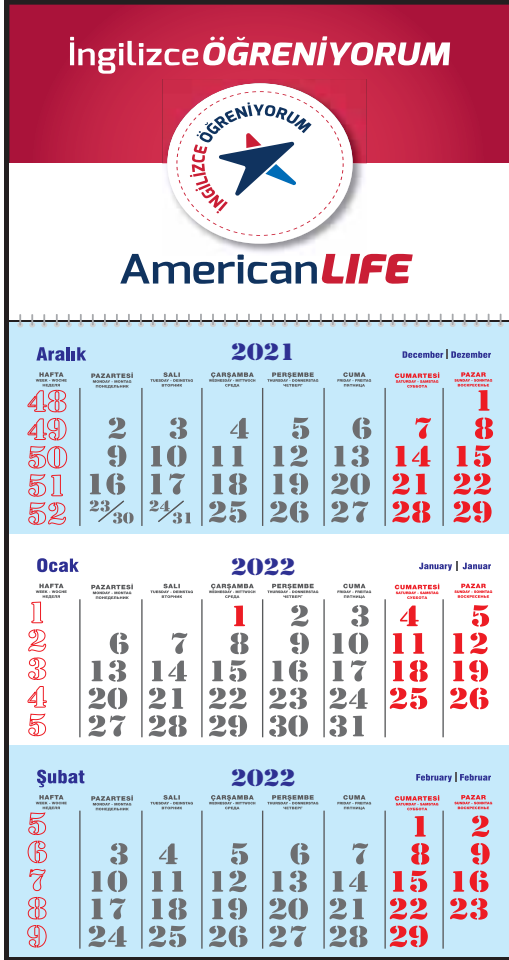

Blok Ebadı : 33 x 34 cm

Yapraklar : 80 gr. 1. Hamur

Alt Karton : 350 gr. A.Bristol

23 CM

34 CM

57,5 CM

KOD GT-03

27,5 CM