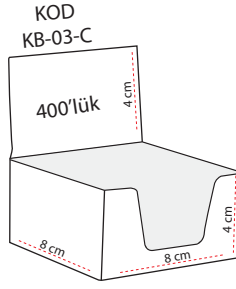

Bloknotlar

Küp Bloknotlar