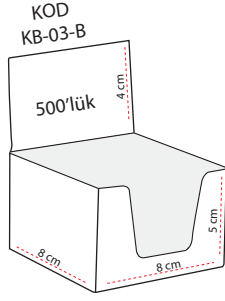

Bloknotlar

Küp Bloknotlar