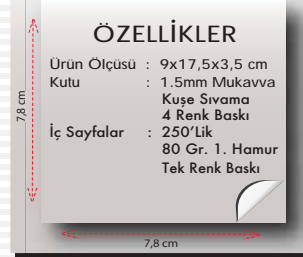

KOD KB-08

İç Sayfalar

Kalemlikli Bloknotlar