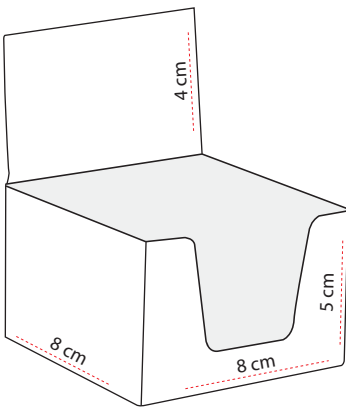

Bloknotlar

KOD KB-03

KOD KB-04